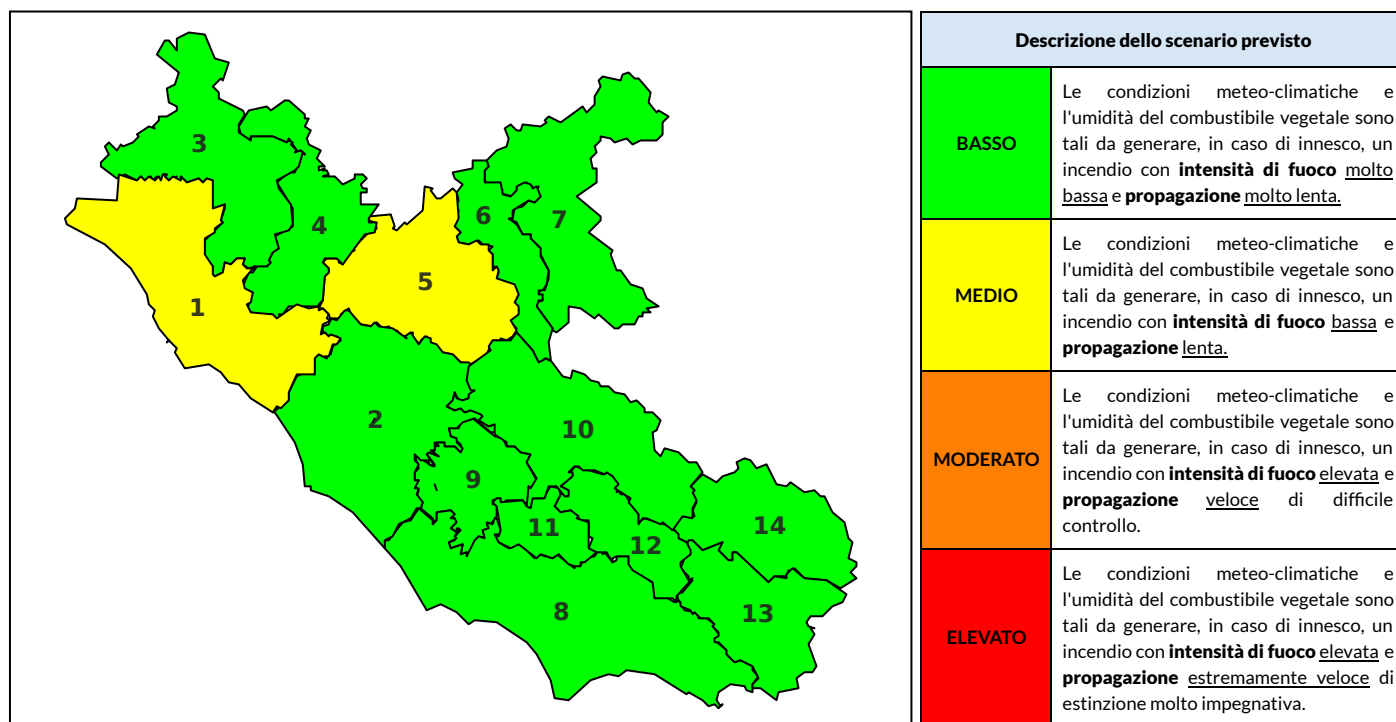

BOLLETTINO DI PERICOLOSITA' DA INCENDI BOSCHIVI

Previsioni per domani 17-10-2021

Livello di pericolosità da incendio boschivo per Zona di Allerta AIB

Bollettino emesso nel periodo della campagna AIB Lazio sulla base del modello previsionale RISICOLazio, sviluppato in collaborazione con Fondazione CIMA, che fornisce un supporto per la valutazione della Pericolosità da incendio boschivo aggregata sulle Zone di Allerta AIB, approvate come parte integrante del Piano AIB Lazio 2020-2022 con DGR n° 270 del 15/05/2020. Il dettaglio della distribuzione dei Comuni nelle Zone AIB è consultabile al link <https://tinyurl.com/ZoneAIB>. Le Norme Comportamentali per la popolazione sono consultabili al link <https://tinyurl.com/NormeComportamentali>.

Zona AIB	1	2	3	4	5	6	7	8	9	10	11	12	13	14
Livello Pericolosità	MEDIO	BASSO	BASSO	BASSO	MEDIO	BASSO	BASSO	BASSO	BASSO	BASSO	BASSO	BASSO	BASSO	BASSO