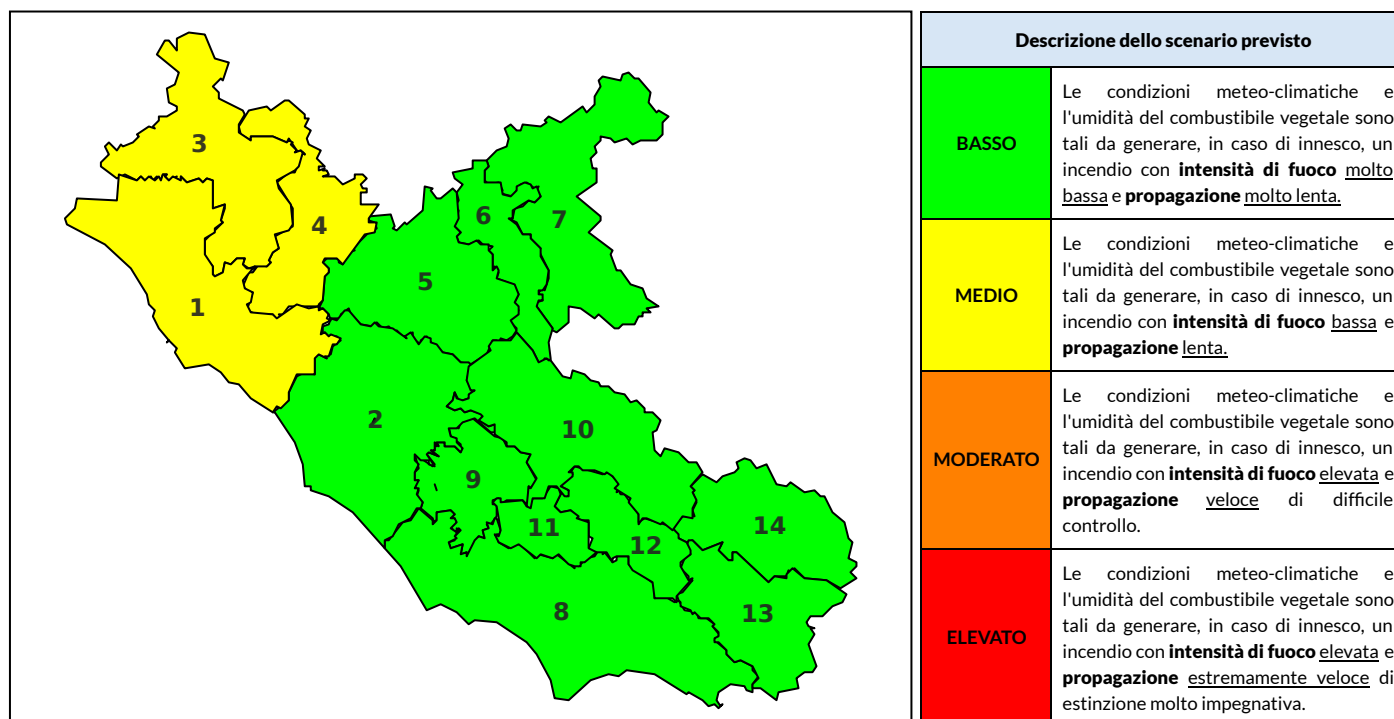

BOLLETTINO DI PERICOLOSITA' DA INCENDI BOSCHIVI

Previsioni per oggi 16-10-2021

Livello di pericolosità da incendio boschivo per Zona di Allerta AIB

Bollettino emesso nel periodo della campagna AIB Lazio sulla base del modello previsionale RISICOLazio, sviluppato in collaborazione con Fondazione CIMA, che fornisce un supporto per la valutazione della Pericolosità da incendio boschivo aggregata sulle Zone di Allerta AIB, approvate come parte integrante del Piano AIB Lazio 2020-2022 con DGR n° 270 del 15/05/2020. Il dettaglio della distribuzione dei Comuni nelle Zone AIB è consultabile al link <https://tinyurl.com/ZoneAIB>. Le Norme Comportamentali per la popolazione sono consultabili al link <https://tinyurl.com/NormeComportamentali>.

Zona AIB	1	2	3	4	5	6	7	8	9	10	11	12	13	14
Livello Pericolosità	MEDIO	BASSO	MEDIO	MEDIO	BASSO	BASSO	BASSO	BASSO	BASSO	BASSO	BASSO	BASSO	BASSO	BASSO

NOTE

BOLLETTINO DI PERICOLOSITA' DA INCENDI BOSCHIVI

Previsioni per domani 17-10-2021

Livello di pericolosità da incendio boschivo per Zona di Allerta AIB

Bollettino emesso nel periodo della campagna AIB Lazio sulla base del modello previsionale RISICOLazio, sviluppato in collaborazione con Fondazione CIMA, che fornisce un supporto per la valutazione della Pericolosità da incendio boschivo aggregata sulle Zone di Allerta AIB, approvate come parte integrante del Piano AIB Lazio 2020-2022 con DGR n° 270 del 15/05/2020. Il dettaglio della distribuzione dei Comuni nelle Zone AIB è consultabile al link <https://tinyurl.com/ZoneAIB>. Le Norme Comportamentali per la popolazione sono consultabili al link <https://tinyurl.com/NormeComportamentali>.